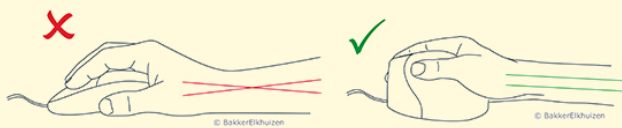

## PRF Mouse Wireless

Strengem Design und luxuriöser Ausstrahlung

Bei der PRF Mouse Wireless handelt es sich um eine ergonomische vertikale Maus. Der Winkel der Maus sorgt für die richtige Haltung von Arm und Handgelenk.

Die Form der Maus sorgt dafür, dass die Handfläche gut auf der Maus aufliegt. Man greift sie zudem in einer Handschüttelhaltung.

Die Handschüttelhaltung einer vertikalen Maus sorgt dafür, dass das Handgelenk weniger stark zur Seite gebeugt wird, wodurch sich der Unterarm weniger stark nach innen dreht (Schmid et al., 2015). Dadurch ist die Muskelaktivität im Unterarm geringer als bei einer Standardmaus (Quemelo & Vieira, 2013).

Studien zeigen, dass die Verwendung einer vertikalen Maus dafür sorgt, dass sich Arm und Handgelenk schneller erholen und Handbeschwerden schneller verschwinden (Aarås et al., 2001).

### Die neueste ergonomische Maus von BakkerElkhuizen

Im Laufe des Tages verwenden Sie Ihre Maus sehr oft. Mit einer traditionellen Maus verdrehen Sie Ihre Handgelenke, verkraften Ihre Arme und belasten Ihre Schultern. Um dem vorzubeugen gibt es verschiedene Arten von ergonomischen Mäusen auf dem Markt. Eine vertikale Maus ist eine Maus, bei der die Hand eine Handschüttelhaltung einnimmt. Das bedeutet, dass Handgelenk und Unterarm weniger belastet werden. Eine gute Maus beugt physischen Problemen vor. Wenn Sie die falsche Maus benutzen, kann dies zu Schmerzen und Problemen in Schultern, Unterarmen und Händen führen. Mit einer vertikalen Maus beugen Sie vielen solcher Problemen vor.