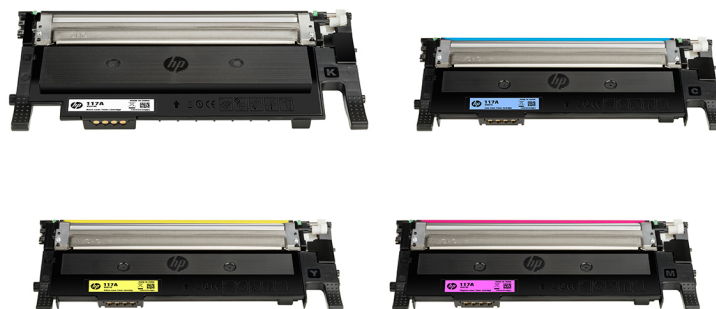

Consommables d'impression laser HP 117

(W2070A, W2071A, W2072A, W2073A)

Idéal pour les bureaux de petites et micro-entreprises qui souhaitent se lancer dans l'impression avec la technologie laser d'un leader du marché, HP.

Imprimez des documents professionnels rehaussés de couleurs et des supports marketing aux couleurs éclatantes. Les toners laser HP authentiques, fiables et bon marché, sont conçus pour s'adapter à votre domicile ou à votre bureau ainsi qu'à votre budget.

Legendary HP reliability

Photo quality

Environmental globe

HP Original Supplies

Un prix incroyable pour une qualité incroyable

Les toners laser HP authentiques offrent à chaque fois des impressions toujours optimales. Obtenez la qualité qu'un leader du secteur offre à votre entreprise à un prix incroyablement abordable. Une qualité fiable grâce à des toners HP authentiques qui assurent une impression homogène à un coût d'achat réduit.

Bénéficiez de la qualité de texte avec le toner HP authentique

Faites confiance aux toners HP authentiques pour des impressions homogènes de haute qualité de noir. Lorsque vous souhaitez imprimer, vous obtenez une qualité fiable et les impressions souhaitées grâce aux toners HP conçus spécialement pour fonctionner avec votre imprimante HP.