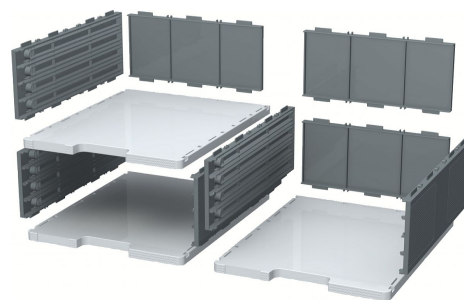

FICHE PRODUIT

Référence : 360740D
Désignation : MODULODOC basiselement jumbo
compartimenten Classic
Couleur :

Dimension produit : 0 x 0 x 0 MMT
Poids pièce (g) : 2 KGM
EAN pièce : 9002493422278

UC Carton : 1
Dim carton / Box size (Lxlxh) : 363 x 305 x 135
Poids carton (g) : 2 KGM
EAN carton : 9002493422278

UC palette : 108
Dim palette : 1200 x 800 x 1980 MMT
Quantités par couche :
nombre de couches :
Poids palette :
EAN palette:

Caractéristiques :

Garantie : **25 jaar**