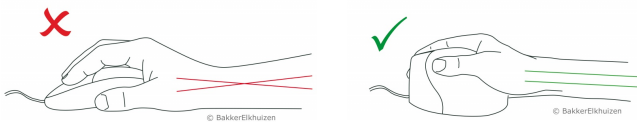

verticale ergonomische muis
Evoluent4 Right Small

Ergonomisch: goede houding arm en pols

Sluit aan bij fijne motoriek: werkt snel en zéér nauwkeurig

Uniek: korte gewenningstijd

Versie 4 verbeterde grip: meer comfort voor duim en pink

Versie 4 eenvoudige instelling: directe aanpassing van cursorsnelheid

Small-version: Small is geschikt voor handen tot een lengte van 178 mm van top van de middelvinger tot rand van pols

Kabellengte: 215 cm

Onderzoek

Onnatuurlijke houdingen vormen een risicofactor voor het ontstaan van klachten aan pols en onderarm (o.a. Karlqvist 1994, Jensen 1998, Hagberg 1994). Wanneer de muis dicht bij het lichaam wordt geplaatst, is dit minder belastend voor de nek en schouders (Armstrom 1995, Cook 1998). Productiviteit is verlaagd bij gebruik van trackball en touchpad, standaard muizen en pentablets scoren hoog qua productiviteit.

Specificaties

Afmetingen:	105 x 71 x 81 mm (B x H x D)
Gewicht:	176 g
Artikelnummer:	BNEEVR4S

1. instellen cursor-snelheid
2. neutrale grip

Arbo wetgeving

Het gebruik op zich van de apparatuur mag voor de werknemers geen bron van risico's vormen (Richtlijn 90/270/EEG).