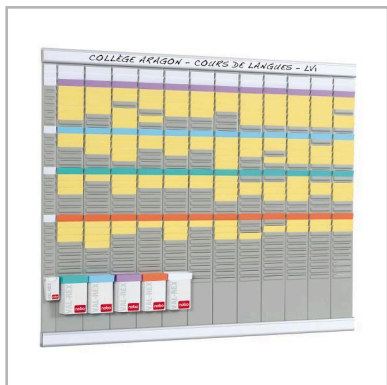

Kit Anual Planning T 12 Columnas 32 Ranuras

2990700

Descripción producto

El kit de planificación de tarjetas T permite crear un planificador anual efectivo. Con 12 paneles de tamaño 2x32-ranuras, panel de indexado de 32-ranuras tamaño 1, 2 guías de aluminio con tiras blancas para títulos, 5 cajas de 100 tarjetas T tamaño 2 y una caja de 100 tarjetas blancas tamaño 1.

Especificaciones

- **Color** Gris

Información del producto

Peso bruto 3.151kg

Información del packing del producto

Profundo 845mm
Ancho 130mm
Alto 78mm
Peso bruto 3.409kg
UPC # 3147330004104
Unidad de Cantidad 1

Información del master carton

Profundo 1200mm
Ancho 800mm
Alto 1390mm
Peso bruto 328kg
UPC # 13147330004101
Unidad de Cantidad 78

Envío de Información

País de origen CN
Minimum Order Quantity 1