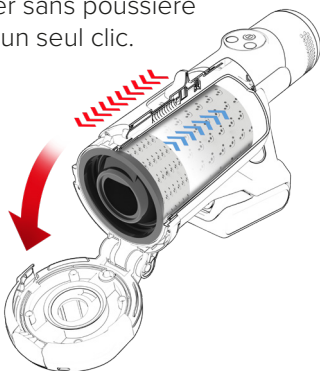

Un nettoyage puissant pour tapis et sols durs. La brosse est facile à détacher et à nettoyer.

**Vider sans poussière**

Plus de débordement, jeter sans poussière en un seul clic.

**Frais à chaque fois**

Remplacez la capsule pour des performances fraîches et une forte aspiration, à chaque fois.