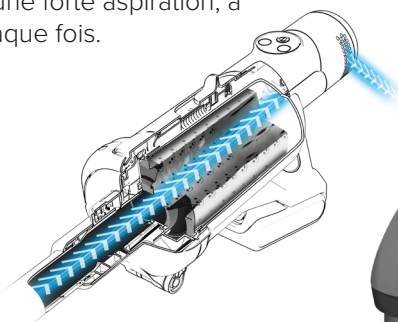

Un nettoyage puissant pour tapis et sols durs. La brosse est facile à détacher et à nettoyer.

**Vider sans poussière**

Plus de débordement, jeter sans poussière en un seul clic.

**Frais à chaque fois**

Remplacez la capsule pour des performances fraîches et une forte aspiration, à chaque fois.